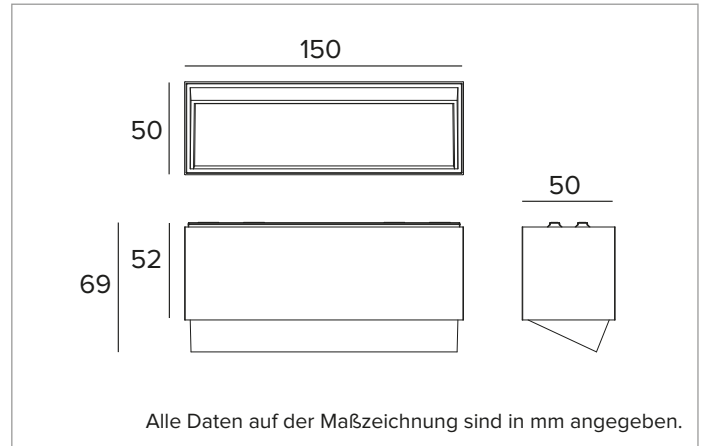

2T0127CA | OZ WallWasherleuchtungsmodul Magnetische Wallwasher-Leuchtmodule mit 48V-Niederspannung

		2700K	H(m)	D1(m)	D2(m)	E _{max} (lx)
		Ra90	36°	76°		
Fixture Power	18W	1	0.69	1.61	1437	
Source Flux	2241lm	2	1.39	3.22	359	
Fixture Flux	1604lm	3	2.08	4.84	160	
Efficacy	90lm/W	4	2.77	6.45	90	
TS1841	I _{max} =683cd/klm	I _{max}	1530cd	5	3.47	8.06

BELEUCHUNGSTECHNISCHE MERKMALE

Wallwasher-Optik: Reflektor aus hochreflektierendem eloxiertem Aluminium, holografischer Diffusorfilter, Rahmen aus schwarzem Polycarbonat.
Optik: WALL WASHER
Optische Effizienz: 72%
Leuchten-Lichtstrom: 1604lm
Lichtausbeute: 90lm/W
Fotobiologische Sicherheit: Risikogruppe 1 (RG 1 = geringes Risiko)

MECHANISCHE MERKMALE

Gehäuse aus schwarz lackiertem Druckguss-Aluminium. Größen 150x50mm.
Farbe und Oberfläche: Tiefschwarz
Abmessungen: 50x150mm
Gewicht: 0,24Kg
Version: CASAMBI
Schutzart: IP20

ELEKTRISCHE MERKMALE